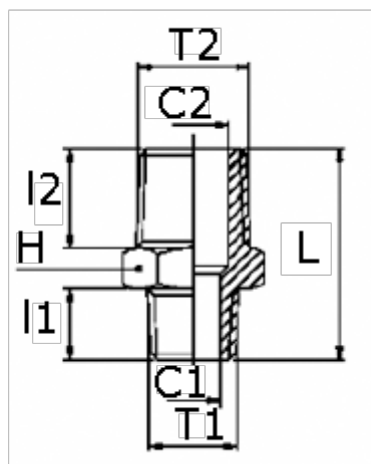

Varenummer: 5891112TR3812
Beskrivelse: Brystnippel 1112TR
Reduktion, R3/8" - R1/2"

Mål

C1 = 11.0

C2 = 15.0

H = 22

L = 28.5

I1 = 10.5

I2 = 12.5

T = 3/8"

T2 = 1/2"